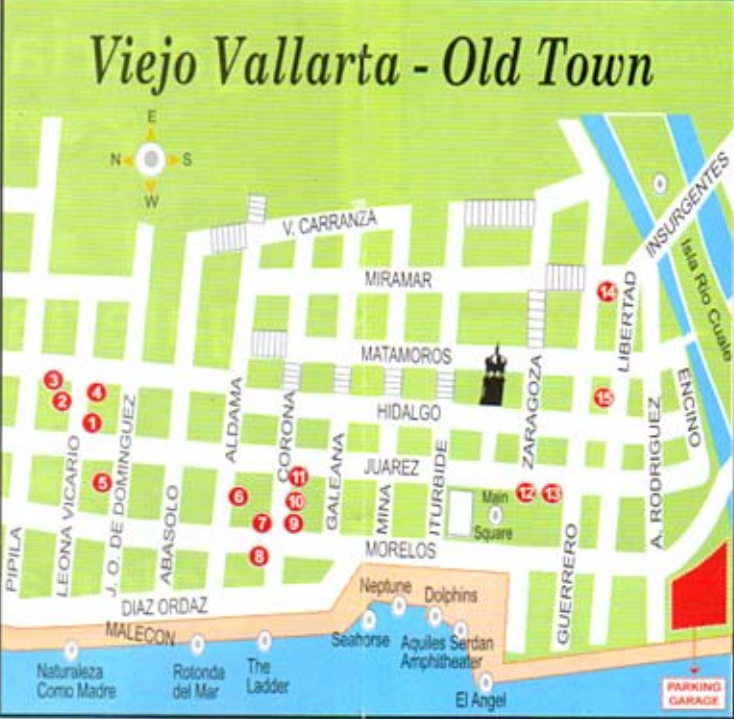

artWalk
2006 - 2007 SEASON

CORSICA
GALERIA DE ARTE
Leona Vicario 230 Ph. 22 318 21
Guadalupe Sanchez 735
Peninsula Local B 49
corsicavallarta@yahoo.fr
www.galeriacorsica.com

Bertritz Narvaez GALERIA
Leona Vicario 241
Ph. 223 19 67
narvaez_bea@yahoo.com.mx
www.galerianarvaez.com

GALERIA
omar alonso
Leona Vicario 249
Ph. 222 5587

Galeria de ARTISTES
Leona Vicario 245
Ph. 223 0008

artWalk
2006 - 2007 SEASON

GALERIA ARTE POPULAR MEXICANO
Libertad 285
Ph. 222 6960
ahiestra@prodigy.net.mx