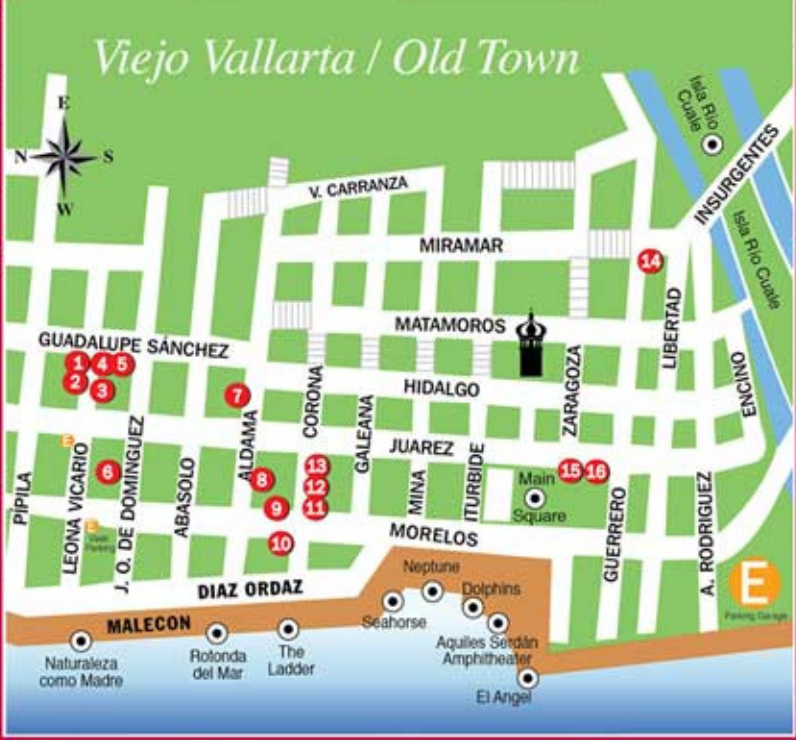

VIEJO VALLARTA
OLD TOWN
artWalk
C·A·M·I·N·O·D·E·L·A·R·T·E

1
GALERIA
omar alonso
Leona Vicario 348

2
Galeria
WHITLOW
LEONA VICARIO #233
322.222.8091

3
CORSICA I

GALERIA DE ARTE
Leona Vicario 230

4
Galerie des
ARTISTES
Leona Vicario 250

1c
galeria
VALLARTA
Juárez 265
Ph (322) 222 0290
webart@galeriavallarta.com
www.galeriavallarta.com

15

SERGIO BUSTAMANTE
Casa Escalada en 1973
JUÁREZ # 274 Ph: (322) 223 3489
DIAZ ORDÁZ # 140 Ph: (322) 223 3489
sergiobustamante.com.mx

1c

GALERIA
Fine Art
Corona 186
(322) 223 9700
Miramar 237

5
CORSICA II

GALERIA DE ARTE
Guadalupe Sánchez 735

6
Galeria A.L
arte latinoamericano
Since 1997
Josefa Ortiz de Dominguez 155
Tel: 322-222-4406
galeriaal@gmail.com
www.galeriaal.com

7

Art. Gallery Millan
Aldama 209 • Centro
www.artgallerymillan.com

13
Mata Ortiz Pottery
Galería de Ollas
CORONA 176

1c
THE OPTIC
CORONA 176-A, CENTRO
TEL Y FAX (322) 222 6353
WWW.THEOPTICGALLERY.COM

11

GALERIA CORONA
Corona 164
Ph. (322) 222 4210

1c
galería uno
Morelos 561
Ph. 222 0908
galeriauno@pvnet.com.mx

9
EMOCIONES
From the artist's point of view
ART GALLERY

8
Galería Pacifico
Arte Contemporáneo de México
Aldama No. 174 • Centro
2nd Floor / Piso
Tel.: (322) 222 1982
Fax: (322) 222 5502
www.galeriapacifico.com
galeriapacifico@gmail.com